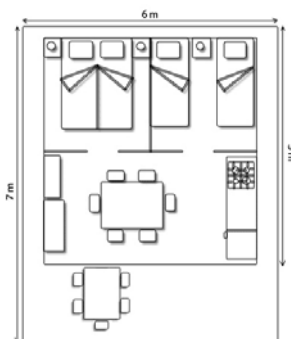

De vijfpersoons Safaritenten XL 6 x 7 m en XXL 6 x 9 m.

De vijfpersoons Safaritenten XL en XXL zijn grote tenten met dubbeldak en een veranda onder de luifel. De tenten staan in z'n geheel op een houten vloer van rond de 60 m² en ze zijn tot 3,60 m. hoog. Op Ambiance heeft een Safaritent twee afzonderlijke slaapvertrekken. Binnen vind je de eetkamer en op de veranda staat een houten tuinstel. Buiten staat een tweede tuinstel met parasol, en er zijn twee verstelbare ligstoelen.

De keuken is ingericht met een ruime koelkast, een vriezer van 40 liter en een vierpits gasstel.

Een Safaritent heeft twee grote slaapvertrekken. In het ene vertrek staat een queen-sized tweepersoons bed van 160 x 200 cm, met nachtkastjes en -lampjes. In het andere staat een stapelbed van 90 x 190 cm en een éénpersoons bed van 90 x 200 cm. Het kinderledikant kan naast het tweepersoons bed staan of in de plaats komen van het éénpersoons bed.

Per slaapplek is er een hoofdkussen en een dekbed van 140 x 200 cm.

Ruime vijfpersoons
Safaritent XL - 6 x 7 m.

Er is veel bergruimte met o.a. een legkast en een kledingrekje. Er zijn diverse lichtpunten en je kunt overall elektrische apparaten zoals een laptop, dvd-speler, opladers e.d. aansluiten.