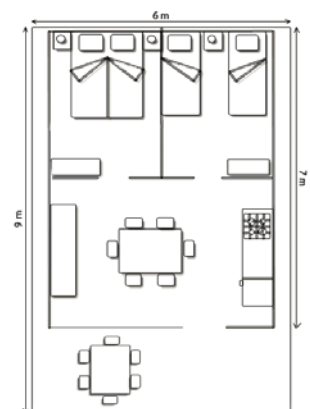

Zeer ruime Safaritent
XXL - 6 x 9 m.

[Frankrijk huurtent kleine camping Frankrijk huurtent kindvriendelijk Frankrijk huurtent zwembad](#) [vacances de charme dordogne limousin vallee vauvre](#) [zuid midden auvergne limoges parijs morvan glamping ambiance de france](#) [www.huurtent.fr](#) [domaine-suntent](#) [kleine camping safaritent](#) [www.safaritent.fr](#)

La reproduction des textes, plans et photos est interdite. AMBIANCE se réserve le droit de modifier la conception de ses produits et décline toute responsabilité de la brochure. Les dimensions que nous indiquons sont approximatives. Photos non contractuelles.

[safaritent glamping kleine camping 1c L=S cg](#)