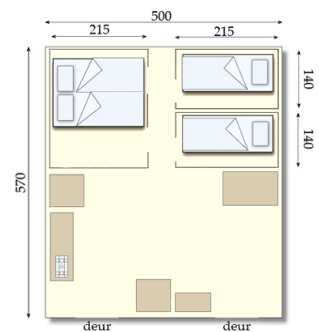

Een luxe vijfpersoons bungalowtent met drie afzonderlijke slaapcabines.
Een Espace bungalowtent is 30 m² plezier en gemak op een plaats van minimaal 250 m².

Espace indeling:

De luxe vijfpersoons Espace is een robuuste bungalowtent. Hij valt op door z'n ruime zitgedeelte met dubbeldak en de stahoogte van 2,30 m. In de leefruimte vind je de volledig ingerichte keuken, de koelkast, de elektrische koffiezetter, een kastje, een extra tafeltje etc. Van dit gedeelte kun je de hele zijkant oprollen voor een ideale in- en uitloop. Buiten staat het tuinstel met parasol en twee verstelbare ligstoelen.

Espace slaapcabines:

Een Espace heeft drie afzonderlijke slaapcabines:

Een grote cabine van 215 x 280 cm en twee eenpersoons cabines van 215 x 140 cm.

In de grote cabine staat een queen-sized tweepersoons bed van 160 x 200 cm, met dekbedden en hoofdkussens.

In ieder van de eenpersoons cabines staat een bed van 70 x 190 cm met dekbed en hoofdkussens.

In de grote cabine is voldoende ruimte voor een eventuele vijfde slaapplek, een bed van 70 x 190 cm of een kinderledikant.

De dekbedden zijn 140 x 200 cm.

Als de kinderen liever hun eigen onderkomen hebben, dan biedt het tweepersoons koepeltentje uitkomst. Je kunt hem erbij reserveren. We zetten hem op en richten hem in zoals jij 't wilt, met één of twee slaappleksten.